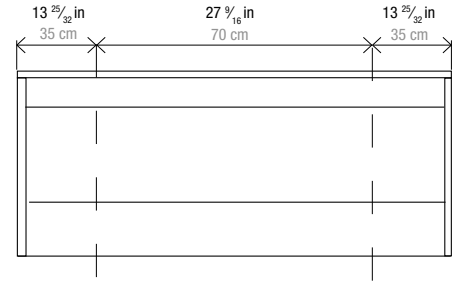

2 senos: 140 cm
Double bowl: $55 \frac{1}{8}$ in
2 vasques: 140 cm