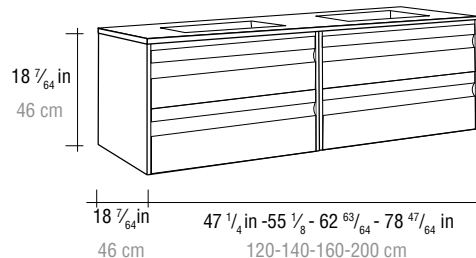

BARCELONA-2

Bajo lavabo 2 CAJONES con guía oculta con autocierre amortiguado.

Lower Cabinet 2 DRAWERS with self closing slides soft close.

Sous vasque 2 TIROIRS avec glissières invisibles avec autofermeture et amortisseur.

Precio base con Encimera Porcelana · Base price with Porcelain Basin · Prix de base avec vasque Porcelaine

CAJÓN METÁLICO METAL DRAWER TIROIR MÉTALLIQUE	BLANCO WHITE BLANC	NOGAL WALNUT NOYER	NUBE CLOUD NUAGE	P.F.
60 cm · 23 5/8 in	VBC206010M	VBC206020M	VBC206030M	
70 cm · 27 9/16 in	VBC207010M	VBC207020M	VBC207030M	
80 cm · 31 1/2 in	VBC208010M	VBC208020M	VBC208030M	
100 cm · 39 3/8 in	VBC210010M	VBC210020M	VBC210030M	
120 cm · 47 1/4 in	VBC212010M	VBC212020M	VBC212030M	
120 cm / 2 · 47 1/4 in / 2	VBC212012M	VBC212022M	VBC212032M	
120 cm (60X2) / 2 · 47 1/4 in (23 5/8 x2) / 2	VBC212112M	VBC212122M	VBC212132M	
*140 cm (70X2) / 2 · 55 1/8 in (27 9/16 x2) / 2	VBC214112M	VBC214122M	VBC214132M	
*160 cm (80X2) / 2 · 62 63/64 in (31 1/2 x2) / 2	VBC216112M	VBC216122M	VBC216132M	
*200 cm (100X2) / 2 · 78 47/64 in (39 3/8 x2) / 2	VBC220112M	VBC220122M	VBC220132M	

CAJÓN METÁLICO METAL DRAWER TIROIR MÉTALLIQUE	BLANCO / NOGAL WHITE / WALNUT BLANC / NOYER	NOGAL / BLANCO WALNUT / WHITE NOYER / BLANC	NUBE / BLANCO CLOUD / WHITE NUAGE / BLANC	P.F.
60 cm · 23 5/8 in	VBC206040M	VBC206050M	VBC206060M	
70 cm · 27 9/16 in	VBC207040M	VBC207050M	VBC207060M	
80 cm · 31 1/2 in	VBC208040M	VBC208050M	VBC208060M	
100 cm · 39 3/8 in	VBC210040M	VBC210050M	VBC210060M	
120 cm · 47 1/4 in	VBC212040M	VBC212050M	VBC212060M	
120 cm / 2 · 47 1/4 in / 2	VBC212042M	VBC212052M	VBC212062M	
120 cm (60X2) / 2 · 47 1/4 in (23 5/8 x2) / 2	VBC212142M	VBC212152M	VBC212162M	
*140 cm (70X2) / 2 · 55 1/8 in (27 9/16 x2) / 2	VBC214142M	VBC214152M	VBC214162M	
*160 cm (80X2) / 2 · 62 63/64 in (31 1/2 x2) / 2	VBC216142M	VBC216152M	VBC216162M	
*200 cm (100X2) / 2 · 78 47/64 in (39 3/8 x2) / 2	VBC220142M	VBC220152M	VBC220162M	

* Solo disponible con encimeras carga mineral · only available with Basin composite stone · disponible que avec marbre de synthèse