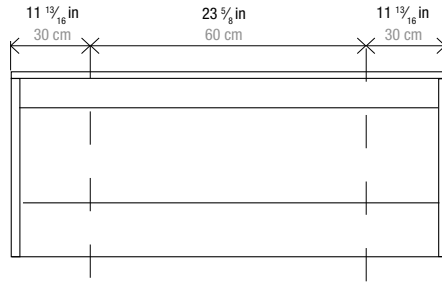

2 senos: 120 cm
Double bowl: $47 \frac{1}{4}$ in
2 vasques: 120 cm