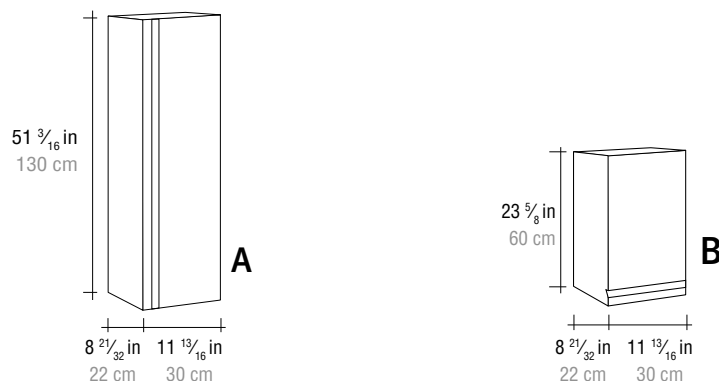

COMPLEMENTS - COMPLEMENTOS - COMPLÉMENTS

CON AMORTIGUADOR · WITH SOFT CLOSE · AVEC AMORTISSEUR

		GRIS GREY GRIS	BLANCO WHITE BLANC	NEGRO BLACK NOIR	P.F.
A	ARMARIO IZQUIERDA LEFT TALL SIDE CABINET COLONNE GAUCHE	VSG0130210	VSB0130110	VSN0130010	
A	ARMARIO DERECHA RIGHT TALL SIDE CABINET COLONNE DROITE	VSG0130220	VSB0130120	VSN0130020	
B	MÓDULO IZQUIERDA LEFT SMALL SIDE CABINET 1D COLONNE GAUCHE	VSG0060210	VSB0060110	VSN0060010	
B	MÓDULO DERECHA RIGHT SMALL SIDE CABINET 1D COLONNE DROITE	VSG0060220	VSB0060120	VSN0060020