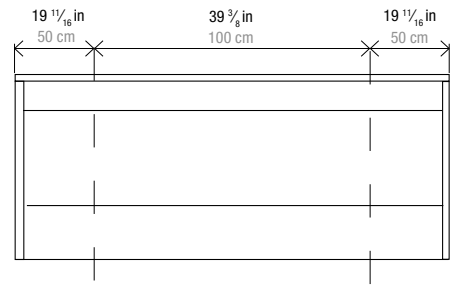

2 senos: 200 cm
Double bowl: $31 \frac{1}{2}$ in
2 vasques: 200 cm