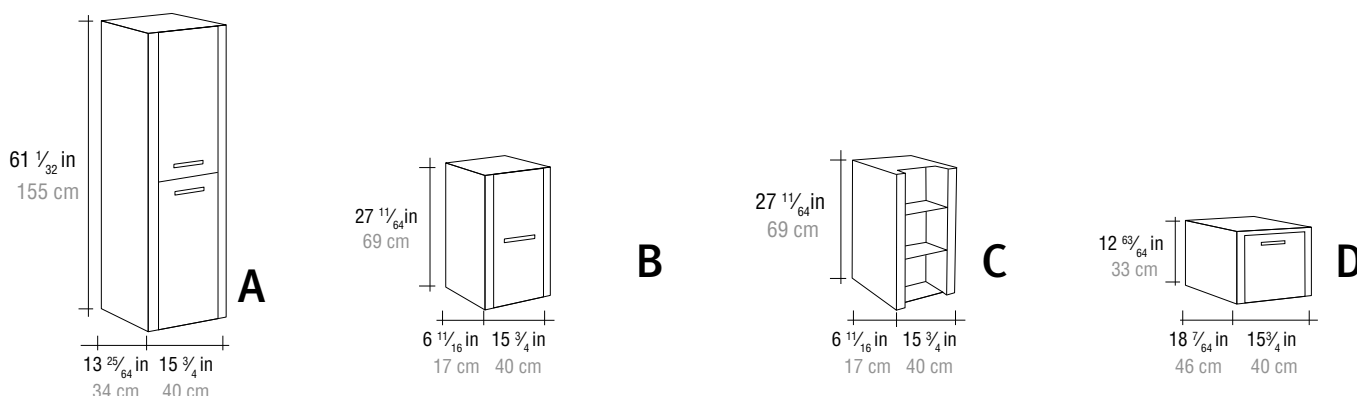

COMPLEMENTS - COMPLEMENTOS - COMPLÉMENTS

CON AMORTIGUADOR • WITH SOFT CLOSE • AVEC AMORTISSEUR

	ARENA SAND SABLE	LUNA MOON LUNE	P.F.	ARENA / BLANCO SAND / WHITE SABLE / BLANC	LUNA / BLANCO MOON / WHITE LUNE / BLANC	P.F.
A ARMARIO REVERSIBLE REVERSIBLE TALL SIDE CABINET COLONNE REVERSIBLE	VNA0155400	VNL0155900		VNAB155400	VNLB155900	
B MÓDULO ALTO 1P reversible REVERSIBLE SMALL SIDE CABINET 1D MODULE HAUT 1P reversible	VNA6940400	VNL6940900		VNA6940401	VNL6940901	
C ESTANTERÍA OPEN CABINET NICHE / ÉTAGÈRE	VNA0E40400	VNL0E40900		---	---	
D MÓDULO BAJO 40 Cajón madera LOWER SIDE CABINET 15 3/4 1 Wood drawer MODULE 40 1 Tiroir bois	VNA0040400	VNL0040900		VNAB040400	VNLB040900	
D MÓDULO BAJO 40 Cajón metálico LOWER SIDE CABINET 15 3/4 1 Metal drawer MODULE 40 1 Tiroir métallique	VNA004040M	VNL004090M		VNAB04040M	VNLB04090M	

B y C con espejo interior • B & C with mirror inside • B et C avec miroir a l'intérieur