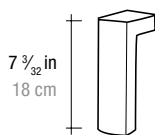

CLASS

	COD.	P.F.
JUEGO 4 PATAS CLASS SET 4 LEGS CLASS SET 4 PIEDS CLASS	VPATA40004	
JUEGO 2 PATAS BENTO SET 2 LEGS BENTO SET 2 PIEDS BENTO	VPATA30002