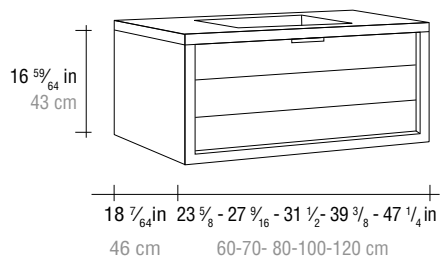

TINO CON ENCIMERA • TINO WITH BASIN • TINO AVEC PLAN VASQUE

Bajo lavabo + Cajón Interior con guía oculta con autocierre amortiguado hidráulico de extracción total.

Lower cabinet + Inside drawer with self closing slides soft close for full extensión.

Sous vasque + Tiroir interieur avec glissières invisibles avec autofermeture et amortisseur sortie total.

Precio base con Encimera Porcelana • Base price with Porcelain Basin • Prix de base avec vasque Porcelaine

CAJÓN MADERA WOOD DRAWER TIROIR BOIS	ROBLE OAK CHÊNE	P.F.	ROBLE / BLANCO mate OAK / WHITE soft CHÊNE / BLANC mat	P.F.
60 cm · 23 5/8 in	VT00060800		VT00060000	
70 cm · 27 9/16 in	VT00070800		VT00070000	
80 cm · 31 1/2 in	VT00080800		VT00080000	
100 cm · 39 3/8 in	VT00100800		VT00100000	
120 cm · 47 1/4 in	VT00120800		VT00120000	
120 cm / 2 · 47 1/4 in / 2	VT00120820		VT00120020	
120 cm (60X2) / 2 · 47 1/4 in (23 5/8 x2) / 2	VT00121820		VT00121020	
*140 cm (70X2) / 2 · 55 1/8 in (27 9/16 x2) / 2	VT00141820		VT00141020	
*160 cm (80X2) / 2 · 62 63/64 in (31 1/2 x2) / 2	VT00161820		VT00161020	
*200 cm (100X2) / 2 · 78 47/64 in (39 3/8 x2) / 2	VT00201820		VT00201020	

CAJÓN METÁLICO METAL DRAWER TIROIR MÉTALLIQUE	ROBLE OAK CHÊNE	P.F.	ROBLE / BLANCO mate OAK / WHITE soft CHÊNE / BLANC mat	P.F.
60 cm · 23 5/8 in	VT0006080M		VT0006000M	
70 cm · 27 9/16 in	VT0007080M		VT0007000M	
80 cm · 31 1/2 in	VT0008080M		VT0008000M	
100 cm · 39 3/8 in	VT0010080M		VT0010000M	
120 cm · 47 1/4 in	VT0012080M		VT0012000M	
120 cm / 2 · 47 1/4 in / 2	VT0012082M		VT0012002M	
120 cm (60X2) / 2 · 47 1/4 in (23 5/8 x2) / 2	VT0012182M		VT0012102M	
*140 cm (70X2) / 2 · 55 1/8 in (27 9/16 x2) / 2	VT0014182M		VT0014102M	
*160 cm (80X2) / 2 · 62 63/64 in (31 1/2 x2) / 2	VT0016182M		VT0016102M	
*200 cm (100X2) / 2 · 78 47/64 in (39 3/8 x2) / 2	VT0020182M		VT0020102M	

* Solo disponible con encimeras carga mineral · only available with Basin composite stone · disponible que avec marbre de synthèse