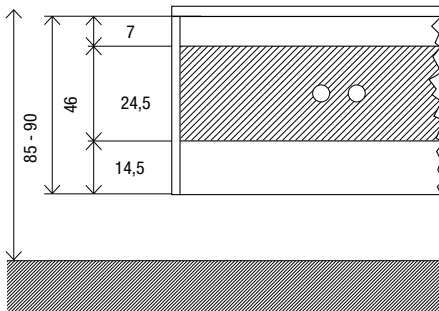

DUNE-2 • SOLCO-2 • CLASS-2 • BARCELONA

Tomas de agua (cm)
Arrivé d'eau (cm)