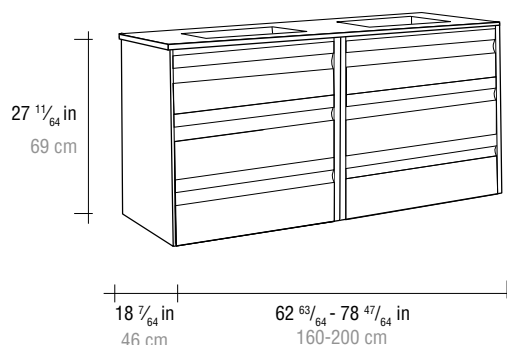

BARCELONA-3

Bajo lavabo 3 CAJONES con guía oculta con autocierre amortiguado.

Lower Cabinet 3 DRAWERS with self closing slides soft close.

Sous vasque 3 TIROIRS avec glissières invisibles avec autofermeture et amortisseur.

Precio base con Encimera Porcelana • Base price with Porcelain Basin • Prix de base avec vasque Porcelaine

CAJÓN METÁLICO METAL DRAWER TIROIR MÉTALLIQUE	BLANCO WHITE BLANC	NOGAL WALNUT NOYER	NUBE CLOUD NUAGE	P.F.
60 cm · 23 5/8 in	VBC306010M	VBC306020M	VBC306030M	
70 cm · 27 9/16 in	VBC307010M	VBC307020M	VBC307030M	
80 cm · 31 1/2 in	VBC308010M	VBC308020M	VBC308030M	
100 cm · 39 3/8 in	VBC310010M	VBC310020M	VBC310030M	
120 cm · 47 1/4 in	VBC312010M	VBC312020M	VBC312030M	
120 cm / 2 · 47 1/4 in / 2	VBC312012M	VBC312022M	VBC312032M	
120 cm (60X2) / 2 · 47 1/4 in (23 5/8 x2) / 2	VBC312112M	VBC312122M	VBC312132M	
*140 cm (70X2) / 2 · 55 1/8 in (27 9/16 x2) / 2	VBC314112M	VBC314122M	VBC314132M	
*160 cm (80X2) / 2 · 62 63/64 in (31 1/2 x2) / 2	VBC316112M	VBC316122M	VBC316132M	
*200 cm (100X2) / 2 · 78 47/64 in (39 3/8 x2) / 2	VBC320112M	VBC320122M	VBC320132M	

CAJÓN METÁLICO METAL DRAWER TIROIR MÉTALLIQUE	BLANCO / NOGAL WHITE / WALNUT BLANC / NOYER	NOGAL / BLANCO WALNUT / WHITE NOYER / BLANC	NUBE / BLANCO CLOUD / WHITE NUAGE / BLANC	P.F.
60 cm · 23 5/8 in	VBC306040M	VBC306050M	VBC306060M	
70 cm · 27 9/16 in	VBC307040M	VBC307050M	VBC307060M	
80 cm · 31 1/2 in	VBC308040M	VBC308050M	VBC308060M	
100 cm · 39 3/8 in	VBC310040M	VBC310050M	VBC310060M	
120 cm · 47 1/4 in	VBC312040M	VBC312050M	VBC312060M	
120 cm / 2 · 47 1/4 in / 2	VBC312042M	VBC312052M	VBC312062M	
120 cm (60X2) / 2 · 47 1/4 in (23 5/8 x2) / 2	VBC312142M	VBC312152M	VBC312162M	
*140 cm (70X2) / 2 · 55 1/8 in (27 9/16 x2) / 2	VBC314142M	VBC314152M	VBC314162M	
*160 cm (80X2) / 2 · 62 63/64 in (31 1/2 x2) / 2	VBC316142M	VBC316152M	VBC316162M	
*200 cm (100X2) / 2 · 78 47/64 in (39 3/8 x2) / 2	VBC320142M	VBC320152M	VBC320162M	

* Solo disponible con encimeras carga mineral · only available with Basin composite stone · disponible que avec marbre de synthèse

Bajos para ir suspendidos (patas no incluidas · disponibles en pág. 16)

Lower cabinet to be hang. (legs not included · available in page 16)

Sous vasque prêt à suspendre (pieds non compris · disponible a la page 16)