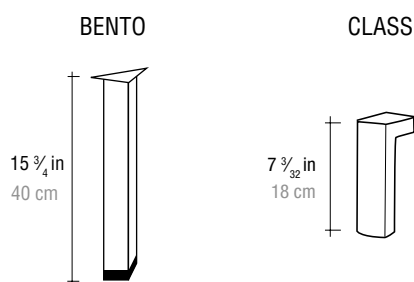

ACCESORIOS · ACCESSORIES · ACCESSOIRES

	COD.	P.F.
JUEGO 4 PATAS CLASS SET 4 LEGS CLASS 4 PIEDS CLASS	VPATA40004	
JUEGO 2 PATAS BENTO SET 2 LEGS BENTO SET 2 PIEDS BENTO	VPATA30002	

COMPACTOS · MIRRORED CABINET · ARMOIRES TOILETTE

COMPACTO 3P CON AMORTIGUADOR · MIRRORED CABINET 3D SOFT CLOSE · ARMOIRE TOILETTE 3P AVEC AMORTISSEUR

Espejo interior central · Central mirror inside · Miroir interieur central