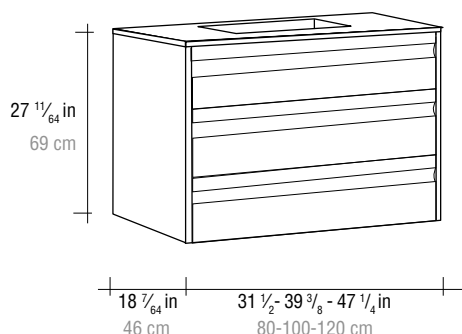

BARCELONA-3

Bajo lavabo 3 CAJONES con guía oculta con autocierre amortiguado.

Lower Cabinet 3 DRAWERS with self closing slides soft close.

Sous vasque 3 TIROIRS avec glissières invisibles avec autofermeture et amortisseur.

Precio base con Encimera Porcelana • Base price with Porcelain Basin • Prix de base avec vasque Porcelaine

CAJÓN METÁLICO METAL DRAWER TIROIR MÉTALLIQUE	BLANCO WHITE BLANC	NOGAL WALNUT NOYER	NUBE CLOUD NUAGE	P.F.
60 cm · 23 5/8 in	VBC306010M	VBC306020M	VBC306030M	
70 cm · 27 9/16 in	VBC307010M	VBC307020M	VBC307030M	
80 cm · 31 1/2 in	VBC308010M	VBC308020M	VBC308030M	
100 cm · 39 3/8 in	VBC310010M	VBC310020M	VBC310030M	
120 cm · 47 1/4 in	VBC312010M	VBC312020M	VBC312030M	
120 cm / 2 · 47 1/4 in / 2	VBC312012M	VBC312022M	VBC312032M	
120 cm (60X2) / 2 · 47 1/4 in (23 5/8 x2) / 2	VBC312112M	VBC312122M	VBC312132M	
*140 cm (70X2) / 2 · 55 1/8 in (27 9/16 x2) / 2	VBC314112M	VBC314122M	VBC314132M	
*160 cm (80X2) / 2 · 62 63/64 in (31 1/2 x2) / 2	VBC316112M	VBC316122M	VBC316132M	
*200 cm (100X2) / 2 · 78 47/64 in (39 3/8 x2) / 2	VBC320112M	VBC320122M	VBC320132M	

CAJÓN METÁLICO METAL DRAWER TIROIR MÉTALLIQUE	BLANCO / NOGAL WHITE / WALNUT BLANC / NOYER	NOGAL / BLANCO WALNUT / WHITE NOYER / BLANC	NUBE / BLANCO CLOUD / WHITE NUAGE / BLANC	P.F.
60 cm · 23 5/8 in	VBC306040M	VBC306050M	VBC306060M	
70 cm · 27 9/16 in	VBC307040M	VBC307050M	VBC307060M	
80 cm · 31 1/2 in	VBC308040M	VBC308050M	VBC308060M	
100 cm · 39 3/8 in	VBC310040M	VBC310050M	VBC310060M	
120 cm · 47 1/4 in	VBC312040M	VBC312050M	VBC312060M	
120 cm / 2 · 47 1/4 in / 2	VBC312042M	VBC312052M	VBC312062M	
120 cm (60X2) / 2 · 47 1/4 in (23 5/8 x2) / 2	VBC312142M	VBC312152M	VBC312162M	
*140 cm (70X2) / 2 · 55 1/8 in (27 9/16 x2) / 2	VBC314142M	VBC314152M	VBC314162M	
*160 cm (80X2) / 2 · 62 63/64 in (31 1/2 x2) / 2	VBC316142M	VBC316152M	VBC316162M	
*200 cm (100X2) / 2 · 78 47/64 in (39 3/8 x2) / 2	VBC320142M	VBC320152M	VBC320162M	

* Solo disponible con encimeras carga mineral · only available with Basin composite stone · disponible que avec marbre de synthèse

Bajos para ir suspendidos (patas no incluidas · disponibles en pág. 16)

Lower cabinet to be hang. (legs not included · available in page 16)

Sous vasque prêt à suspendre (pieds non compris · disponible a la page 16)