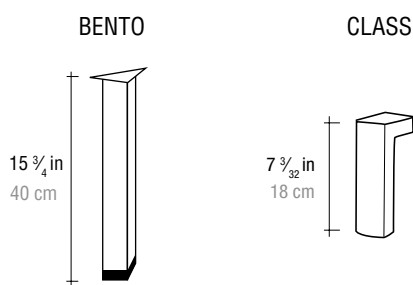

ACCESORIOS · ACCESSORIES · ACCESSOIRES

	COD.	P.F.
JUEGO 4 PATAS CLASS SET 4 LEGS CLASS 4 PIEDS CLASS	VPATA40004	
JUEGO 2 PATAS BENTO SET 2 LEGS BENTO SET 2 PIEDS BENTO	VPATA30002	

COMPACTOS · MIRRORED CABINET · ARMOIRES TOILETTE

COMPACTO 3P CON AMORTIGUADOR · MIRRORED CABINET 3D SOFT CLOSE · ARMOIRE TOILETTE 3P AVEC AMORTISSEUR

Especo interior central · Central mirror inside · Miroir interieur central