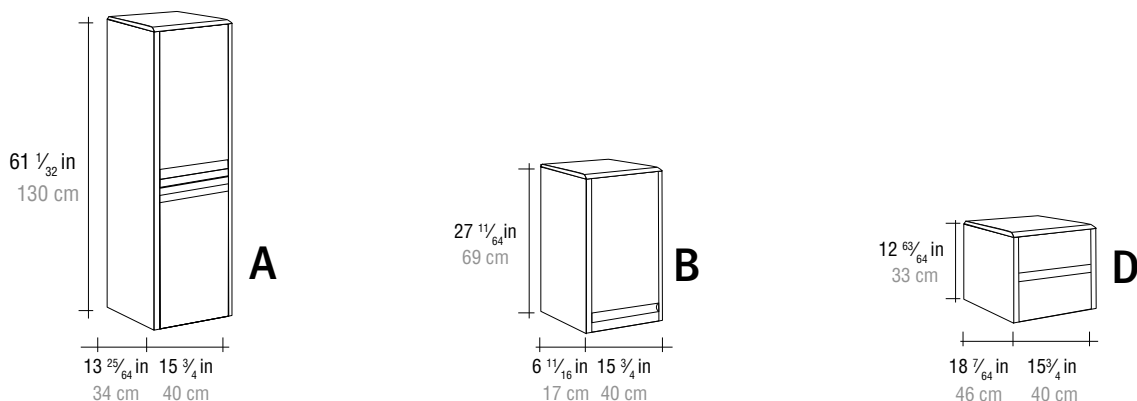

BLANCO / NOGAL WHITE / WALNUT BLANC / NOYER	NOGAL / BLANCO WALNUT / WHITE NOYER / BLANC	NUBE / BLANCO CLOUD / WHITE NUAGE / BLANC	P.F.
A ARMARIO 2P IZQUIERDA LEFT TALL SIDE CABINET 2D COLONNE 2P GAUCHE	VBC0130410	VBC0130510	VBC0130610	
A ARMARIO 2P DERECHA RIGHT TALL SIDE CABINET 2D COLONNE 2P DROITE	VBC0130420	VBC0130520	VBC0130620	
B MÓDULO 1P IZQUIERDA LEFT SMALL SIDE CABINET 1D MODULE HAUT 1P GAUCHE	VBC6940410	VBC6940510	VBC6940610	
B MÓDULO 1P DERECHA RIGHT SMALL SIDE CABINET 1D MODULE HAUT 1P DROITE	VBC6940420	VBC6940520	VBC6940620	
D MÓDULO BAJO 40 Cajón metálico LOWER SIDE CABINET 15 3/4 1 Metal drawer MODULE 40 1 Tiroir métallique	VBC004040M	VBC004050M	VBC004060M	

B y C con espejo interior · B & C with mirror inside · B et C avec miroir a l'intérieur