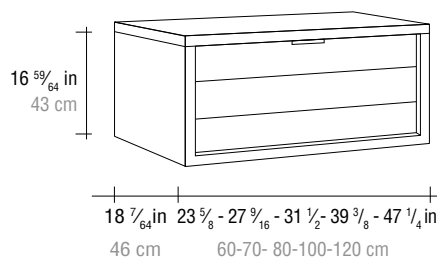

TINO CON SOBRE • TINO WITH WOOD TOP • TINO AVEC DESSUS BOIS

Bajo lavabo + Cajón Interior con guía oculta con autocierre amortiguado hidráulico de extracción total.

Lower cabinet + Inside drawer with self closing slides soft close for full extensión.

Sous vasque + Tiroir interieur avec glissières invisibles avec autofermeture et amortisseur sortie total.

Precio base con sobre • Base price with wood top • Prix base avec dessus bois

CAJÓN MADERA WOOD DRAWER TIROIR BOIS	ROBLE OAK CHÊNE	P.F.	ROBLE / BLANCO mate OAK / WHITE soft CHÊNE / BLANC mat	P.F.
60 cm • 23 5/8 in	VTCS060800		VTCS060000	
70 cm • 27 9/16 in	VTCS070800		VTCS070000	
80 cm • 31 1/2 in	VTCS080800		VTCS080000	
100 cm • 39 3/8 in	VTCS100800		VTCS100000	
120 cm • 47 1/4 in	VTCS120800		VTCS120000	
120 cm / 2 • 47 1/4 in / 2	VTCS120820		VTCS120020	

CAJÓN METÁLICO METAL DRAWER TIROIR MÉTALLIQUE	ROBLE OAK CHÊNE	P.F.	ROBLE / BLANCO mate OAK / WHITE soft CHÊNE / BLANC mat	P.F.
60 cm • 23 5/8 in	VTCS06080M		VTCS06000M	
70 cm • 27 9/16 in	VTCS07080M		VTCS07000M	
80 cm • 31 1/2 in	VTCS08080M		VTCS08000M	
100 cm • 39 3/8 in	VTCS10080M		VTCS10000M	
120 cm • 47 1/4 in	VTCS12080M		VTCS12000M	
120 cm / 2 • 47 1/4 in / 2	VTCS12082M		VTCS12002M	

Sobres de madera a medida consultar. • Ask for customs wood top • Dessus bois sur mesure consulter.