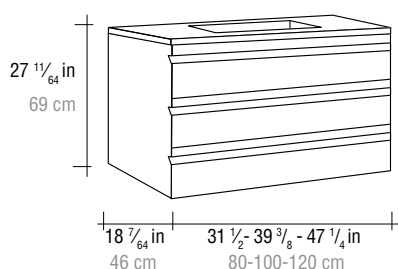

SOLCO-3

Bajo lavabo 3 CAJONES con guía oculta con autocierre amortiguado.

Lower Cabinet 3 DRAWERS with self closing slides soft close.

Sous vasque 3 TIROIRS avec glissières invisibles avec autofermeture et amortisseur.

Precio base con Encimera Porcelana · Base price with Porcelain Basin · Prix de base avec vasque Porcelaine

CAJÓN MADERA WOOD DRAWER TIROIR BOIS	GRIS GREY GRIS	BLANCO WHITE BLANC	NEGRO BLACK NOIR	P.F.
60 cm · 23 5/8 in	VSG3060200	VS3060100	VSN3060000	
70 cm · 27 9/16 in	VSG3070200	VS3070100	VSN3070000	
80 cm · 31 1/2 in	VSG3080200	VS3080100	VSN3080000	
100 cm · 39 3/8 in	VSG3100200	VS3100100	VSN3100000	
120 cm · 47 1/4 in	VSG3120200	VS3120100	VSN3120000	
120 cm / 2 · 47 1/4 in / 2	VSG3120220	VS3120120	VSN3120020	
120 cm (60X2) / 2 · 47 1/4 in (23 5/8 x2) / 2	VSG3121220	VS3121120	VSN3121020	
*140 cm (70X2) / 2 · 55 1/8 in (27 9/16 x2) / 2	VSG3140220	VS3140120	VSN3140020	
*160 cm (80X2) / 2 · 62 63/64 in (31 1/2 x2) / 2	VSG3160220	VS3160120	VSN3160020	
*200 cm (100X2) / 2 · 78 47/64 in (39 3/8 x2) / 2	VSG3200220	VS3200120	VSN3200020	

CAJÓN METÁLICO METAL DRAWER TIROIR MÉTALLIQUE	GRIS GREY GRIS	BLANCO WHITE BLANC	NEGRO BLACK NOIR	P.F.
60 cm · 23 5/8 in	VSG306020M	VS306010M	VSN306000M	
70 cm · 27 9/16 in	VSG307020M	VS307010M	VSN307000M	
80 cm · 31 1/2 in	VSG308020M	VS308010M	VSN308000M	
100 cm · 39 3/8 in	VSG310020M	VS310010M	VSN310000M	
120 cm · 47 1/4 in	VSG312020M	VS312010M	VSN312000M	
120 cm / 2 · 47 1/4 in / 2	VSG312022M	VS312012M	VSN312002M	
120 cm (60X2) / 2 · 47 1/4 in (23 5/8 x2) / 2	VSG312122M	VS312112M	VSN312102M	
*140 cm (70X2) / 2 · 55 1/8 in (27 9/16 x2) / 2	VSG314022M	VS314012M	VSN314002M	
*160 cm (80X2) / 2 · 62 63/64 in (31 1/2 x2) / 2	VSG316022M	VS316012M	VSN316002M	
*200 cm (100X2) / 2 · 78 47/64 in (39 3/8 x2) / 2	VSG320022M	VS320012M	VSN320002M	

* Solo disponible con encimeras carga mineral · only available with Basin composite stone · disponible que avec marbre de synthèse

Bajos para ir suspendidos (patas no incluidas · disponibles en pág. 28)

Lower cabinet to be hang. (legs not included · available in page 28)

Sous vasque prêt à suspendre (pieds non compris · disponible a la page 28)