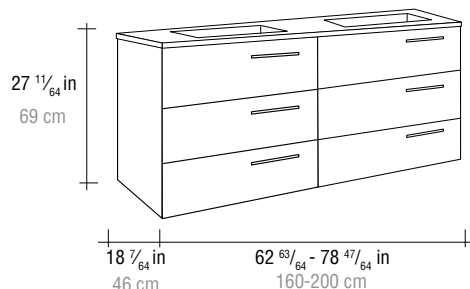

DUNE-3

Bajo lavabo 3 CAJONES con guía oculta con autocierre amortiguado.

Lower Cabinet 3 DRAWERS with self closing slides soft close.

Sous vasque 3 TIROIRS avec glissières invisibles avec autofermeture et amortisseur.

Precio base con Encimera Porcelana · Base price with Porcelain Basin · Prix de base avec vasque Porcelaine

CAJÓN MADERA WOOD DRAWER TIROIR BOIS	GRIS GREY GRIS	BLANCO WHITE BLANC	NEGRO BLACK NOIR	P.F.
60 cm · 23 5/8 in	VUG3060200	VUB3060100	VUN3060000	
70 cm · 27 9/16 in	VUG3070200	VUB3070100	VUN3070000	
80 cm · 31 1/2 in	VUG3080200	VUB3080100	VUN3080000	
100 cm · 39 3/8 in	VUG3100200	VUB3100100	VUN3100000	
120 cm · 47 1/4 in	VUG3120200	VUB3120100	VUN3120000	
120 cm / 2 · 47 1/4 in / 2	VUG3120220	VUB3120120	VUN3120020	
120 cm (60X2) / 2 · 47 1/4 in (23 5/8 x2) / 2	VUG3121220	VUB3121120	VUN3121020	
*140 cm (70X2) / 2 · 55 1/8 in (27 9/16 x2) / 2	VUG3140220	VUB3140120	VUN3140020	
*160 cm (80X2) / 2 · 62 63/64 in (31 1/2 x2) / 2	VUG3160220	VUB3160120	VUN3160020	
*200 cm (100X2) / 2 · 78 47/64 in (39 3/8 x2) / 2	VUG3200220	VUB3200120	VUN3200020	

CAJÓN METÁLICO METAL DRAWER TIROIR MÉTALLIQUE	GRIS GREY GRIS	BLANCO WHITE BLANC	NEGRO BLACK NOIR	P.F.
60 cm · 23 5/8 in	VUG306020M	VUB306010M	VUN306000M	
70 cm · 27 9/16 in	VUG307020M	VUB307010M	VUN307000M	
80 cm · 31 1/2 in	VUG308020M	VUB308010M	VUN308000M	
100 cm · 39 3/8 in	VUG310020M	VUB310010M	VUN310000M	
120 cm · 47 1/4 in	VUG312020M	VUB312010M	VUN312000M	
120 cm / 2 · 47 1/4 in / 2	VUG312022M	VUB312012M	VUN312002M	
120 cm (60X2) / 2 · 47 1/4 in (23 5/8 x2) / 2	VUG312122M	VUB312112M	VUN312102M	
*140 cm (70X2) / 2 · 55 1/8 in (27 9/16 x2) / 2	VUG314022M	VUB314012M	VUN314002M	
*160 cm (80X2) / 2 · 62 63/64 in (31 1/2 x2) / 2	VUG316022M	VUB316012M	VUN316002M	
*200 cm (100X2) / 2 · 78 47/64 in (39 3/8 x2) / 2	VUG320022M	VUB320012M	VUN320002M	

* Solo disponible con encimeras carga mineral · only available with Basin composite stone · disponible que avec marbre de synthèse

Bajos para ir suspendidos (patas no incluidas · disponibles en pág. 32)

Lower cabinet to be hang. (legs not included · available in page 32)

Sous vasque prêt à suspendre (pieds non compris · disponible a la page 32)