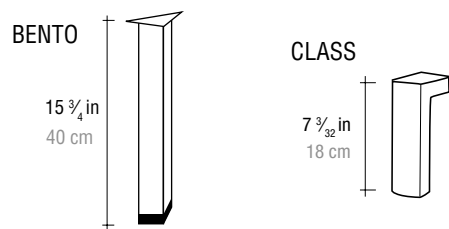

ACCESORIOS • ACCESSORIES • ACCESSOIRES

	COD.	P.F.
JUEGO 4 PATAS CLASS SET 4 LEGS CLASS SET 4 PIEDS CLASS	VPATA40004	
JUEGO 2 PATAS BENTO SET 2 LEGS BENTO SET 2 PIEDS BENTO	VPATA30002	

COMPACTOS Y ESPEJOS • MIRRORED CABINET AND MIRRORS • ARMOIRES ET MIROIRS

COMPACTO 3P CON AMORTIGUADOR • MIRRORED CABINET 3D SOFT CLOSE • ARMOIRE TOILETTE 3P AVEC AMORTISSEUR

Espejo interior central • Central mirror inside • Miroir interieur central

AxBxC	BLANCO WHITE BLANC	NOGAL WALNUT NOYER	NUBE CLOUD NUAGE	P.F.
70 x 69 x 17 cm · 27 9/16 x 27 11/64 x 6 11/16 in	VET1070100	VET1070220	VET1070800	
80 x 69 x 17 cm · 31 1/2 x 27 11/64 x 6 11/16 in	VET1080100	VET1080220	VET1080800	
100 x 69 x 17 cm · 39 3/8 x 27 11/64 x 6 11/16 in	VET1100100	VET1100220	VET1100800	
120 x 69 x 17 cm · 47 1/4 x 27 11/64 x 6 11/16 in	VET1120100	VET1120220	VET1120800	

AxBxC	BLANCO WHITE BLANC	NOGAL WALNUT NOYER	NUBE CLOUD NUAGE	P.F.
ESPEJO LISO • SMOOTH MIRROR • MIROIR LISE				
60 x 69 x 5,5 cm · 23 5/8 x 27 11/64 x 2 11/64 in	VE70060100	VE70060220	VE70060800	
70 x 69 x 5,5 cm · 27 9/16 x 27 11/64 x 2 11/64 in	VE70070100	VE70070220	VE70070800	
1 80 x 69 x 5,5 cm · 31 1/2 x 27 11/64 x 2 11/64 in	VE70080100	VE70080220	VE70080800	
100 x 69 x 5,5 cm · 39 3/8 x 27 11/64 x 2 11/64 in	VE70100100	VE70100220	VE70100800	
120 x 69 x 5,5 cm · 47 1/4 x 27 11/64 x 2 11/64 in	VE70120100	VE70120220	VE70120800	
2 50 x 80 x 5,5 cm · 19 11/16 x 31 1/2 x 2 11/64 in	VE50V80100	VE50V80220	VE50V80800	
ESPEJO RETRO LED • BACKLIT LED MIRROR • MIROIR RETRO LED				
70 x 69 x 5,5 cm · 27 9/16 x 27 11/64 x 2 11/64 in	VELD070100	VELD070220	VELD070800	
80 x 69 x 5,5 cm · 31 1/2 x 27 11/64 x 2 11/64 in	VELD080100	VELD080220	VELD080800	
100 x 69 x 5,5 cm · 39 3/8 x 27 11/64 x 2 11/64 in	VELD100100	VELD100220	VELD100800	
3 120 x 69 x 5,5 cm · 47 1/4 x 27 11/64 x 2 11/64 in	VELD120100	VELD120220	VELD120800