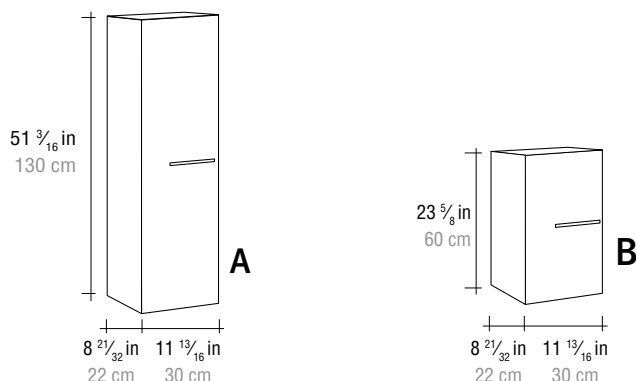

COMPLEMENTS - COMPLEMENTOS - COMPLÉMENTS

CON AMORTIGUADOR · WITH SOFT CLOSE · AVEC AMORTISSEUR

		GRIS GREY GRIS	BLANCO WHITE BLANC	NEGRO BLACK NOIR	P.F.
A	ARMARIO IZQUIERDA LEFT TALL SIDE CABINET COLONNE GAUCHE	VUG0130210	VUB0130110	VUN0130010	
A	ARMARIO DERECHA RIGHT TALL SIDE CABINET COLONNE DROITE	VUG0130220	VUB0130120	VUN0130020	
B	MÓDULO IZQUIERDA LEFT SMALL SIDE CABINET 1D COLONNE GAUCHE	VUG0060210	VUB0060110	VUN0060010	
B	MÓDULO DERECHA RIGHT SMALL SIDE CABINET 1D COLONNE DROITE	VUG0060220	VUB0060120	VUN0060020