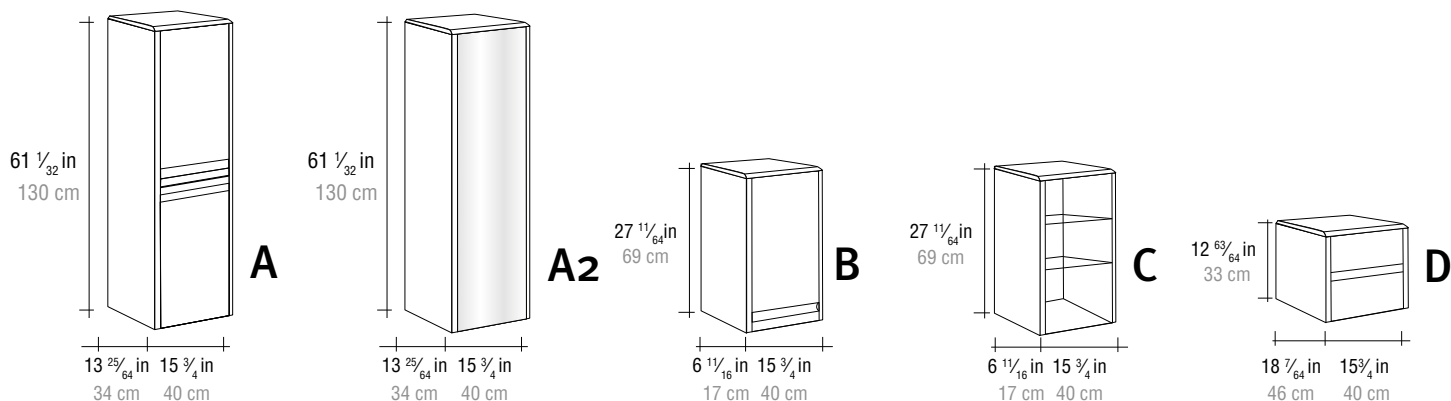

COMPLEMENTS - COMPLEMENTOS - COMPLÉMENTS

CON AMORTIGUADOR · WITH SOFT CLOSE · AVEC AMORTISSEUR

	BLANCO WHITE BLANC	NOGAL WALNUT NOYER	NUBE CLOUD NUAGE	P.F.
A	ARMARIO 2P IZQUIERDA LEFT TALL SIDE CABINET 2D COLONNE 2P GAUCHE	VBC0130110	VBC0130210	VBC0130310
A	ARMARIO 2P DERECHA RIGHT TALL SIDE CABINET 2D COLONNE 2P DROITE	VBC0130120	VBC0130220	VBC0130320
A2	ARMARIO 1P ESPEJO IZQUIERDA LEFT MIRRORED TALL SIDE CABINET 1D COLONNE GAUCHE 1P MIROIR	VBC0130111	VBC0130211	VBC0130311
A2	ARMARIO 1P ESPEJO DERECHA RIGHT MIRRORED TALL SIDE CABINET 1D COLONNE DROITE 1P MIROIR	VBC0130121	VBC0130221	VBC0130321
B	MÓDULO 1P IZQUIERDA LEFT SMALL SIDE CABINET 1D MODULE HAUT 1P GAUCHE	VBC6940110	VBC6940210	VBC6940310
B	MÓDULO 1P DERECHA RIGHT SMALL SIDE CABINET 1D MODULE HAUT 1P DROITE	VBC6940120	VBC6940220	VBC6940320
C	ESTANTERÍA OPEN CABINET NICHE / ÉTAGÈRE	VBC0E40100	VBC0E40200	VBC0E40300
D	MÓDULO BAJO 4o Cajón metálico LOWER SIDE CABINET 15 3/4" 1 Metal drawer MODULE 4o 1 Tiroir métallique	VBC004010M	VBC004020M	VBC004030M

B y C con espejo interior · B & C with mirror inside · B et C avec miroir à l'intérieur