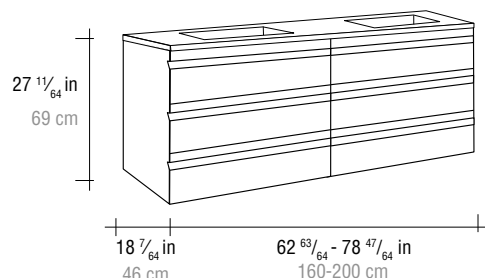

SOLCO-3

Bajo lavabo 3 CAJONES con guía oculta con autocierre amortiguado.

Lower Cabinet 3 DRAWERS with self closing slides soft close.

Sous vasque 3 TIROIRS avec glissières invisibles avec autofermeture et amortisseur.

Precio base con Encimera Porcelana · Base price with Porcelain Basin · Prix de base avec vasque Porcelaine

CAJÓN MADERA WOOD DRAWER TIROIR BOIS	GRIS GREY GRIS	BLANCO WHITE BLANC	NEGRO BLACK NOIR	P.F.
60 cm · 23 5/8 in	VSG3060200	VS3060100	VSN3060000	
70 cm · 27 9/16 in	VSG3070200	VS3070100	VSN3070000	
80 cm · 31 1/2 in	VSG3080200	VS3080100	VSN3080000	
100 cm · 39 3/8 in	VSG3100200	VS3100100	VSN3100000	
120 cm · 47 1/4 in	VSG3120200	VS3120100	VSN3120000	
120 cm / 2 · 47 1/4 in / 2	VSG3120220	VS3120120	VSN3120020	
120 cm (60X2) / 2 · 47 1/4 in (23 5/8 x2) / 2	VSG3121220	VS3121120	VSN3121020	
*140 cm (70X2) / 2 · 55 1/8 in (27 9/16 x2) / 2	VSG3140220	VS3140120	VSN3140020	
*160 cm (80X2) / 2 · 62 63/64 in (31 1/2 x2) / 2	VSG3160220	VS3160120	VSN3160020	
*200 cm (100X2) / 2 · 78 47/64 in (39 3/8 x2) / 2	VSG3200220	VS3200120	VSN3200020	

CAJÓN METÁLICO METAL DRAWER TIROIR MÉTALLIQUE	GRIS GREY GRIS	BLANCO WHITE BLANC	NEGRO BLACK NOIR	P.F.
60 cm · 23 5/8 in	VSG306020M	VS306010M	VSN306000M	
70 cm · 27 9/16 in	VSG307020M	VS307010M	VSN307000M	
80 cm · 31 1/2 in	VSG308020M	VS308010M	VSN308000M	
100 cm · 39 3/8 in	VSG310020M	VS310010M	VSN310000M	
120 cm · 47 1/4 in	VSG312020M	VS312010M	VSN312000M	
120 cm / 2 · 47 1/4 in / 2	VSG312022M	VS312012M	VSN312002M	
120 cm (60X2) / 2 · 47 1/4 in (23 5/8 x2) / 2	VSG312122M	VS312112M	VSN312102M	
*140 cm (70X2) / 2 · 55 1/8 in (27 9/16 x2) / 2	VSG314022M	VS314012M	VSN314002M	
*160 cm (80X2) / 2 · 62 63/64 in (31 1/2 x2) / 2	VSG316022M	VS316012M	VSN316002M	
*200 cm (100X2) / 2 · 78 47/64 in (39 3/8 x2) / 2	VSG320022M	VS320012M	VSN320002M	

* Solo disponible con encimeras carga mineral · only available with Basin composite stone · disponible que avec marbre de synthèse

Bajos para ir suspendidos (patas no incluidas · disponibles en pág. 28)

Lower cabinet to be hang. (legs not included · available in page 28)

Sous vasque prêt à suspendre (pieds non compris · disponible a la page 28)