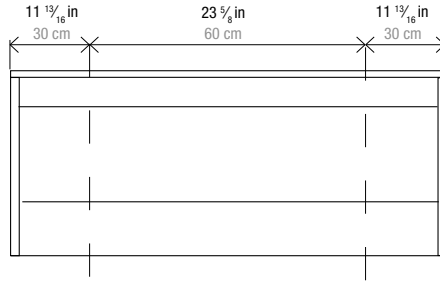

**2 senos: 120 cm**  
 Double bowl: 47 <sup>1</sup>/<sub>4</sub> in  
 2 vasques: 120 cm

**2 senos: 140 cm**  
 Double bowl: 55 <sup>1</sup>/<sub>8</sub> in  
 2 vasques: 140 cm

**2 senos: 160 cm**  
 Double bowl: 62 <sup>63</sup>/<sub>64</sub> in  
 2 vasques: 160 cm