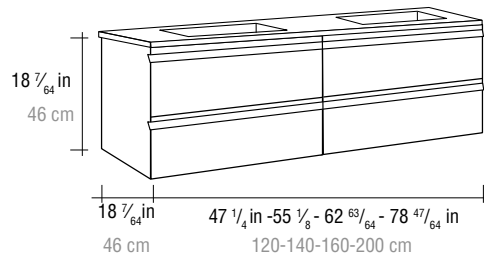

SOLCO-2

Bajo lavabo 2 CAJONES con guía oculta con autocierre amortiguado.

Lower Cabinet 2 DRAWERS with self closing slides soft close.

Sous vasque 2 TIROIRS avec glissières invisibles avec autofermeture et amortisseur.

Precio base con Encimera Porcelana · Base price with Porcelain Basin · Prix de base avec vasque Porcelaine

CAJÓN MADERA WOOD DRAWER TIROIR BOIS	GRIS GREY GRIS	BLANCO WHITE BLANC	NEGRO BLACK NOIR	P.F.
60 cm · 23 5/8 in	VSG4060200	VS4060100	VSN4060000	
70 cm · 27 9/16 in	VSG4070200	VS4070100	VSN4070000	
80 cm · 31 1/2 in	VSG4080200	VS4080100	VSN4080000	
100 cm · 39 3/8 in	VSG4100200	VS4100100	VSN4100000	
120 cm · 47 1/4 in	VSG4120200	VS4120100	VSN4120000	
120 cm / 2 · 47 1/4 in / 2	VSG4120220	VS4120120	VSN4120020	
120 cm (60X2) / 2 · 47 1/4 in (23 5/8 x2) / 2	VSG4121220	VS4121120	VSN4121020	
*140 cm (70X2) / 2 · 55 1/8 in (27 9/16 x2) / 2	VSG4140220	VS4140120	VSN4140020	
*160 cm (80X2) / 2 · 62 63/64 in (31 1/2 x2) / 2	VSG4160220	VS4160120	VSN4160020	
*200 cm (100X2) / 2 · 78 47/64 in (39 3/8 x2) / 2	VSG4200220	VS4200120	VSN4200020	

CAJÓN METÁLICO METAL DRAWER TIROIR MÉTALLIQUE	GRIS GREY GRIS	BLANCO WHITE BLANC	NEGRO BLACK NOIR	P.F.
60 cm · 23 5/8 in	VSG406020M	VS406010M	VSN406000M	
70 cm · 27 9/16 in	VSG407020M	VS407010M	VSN407000M	
80 cm · 31 1/2 in	VSG408020M	VS408010M	VSN408000M	
100 cm · 39 3/8 in	VSG410020M	VS410010M	VSN410000M	
120 cm · 47 1/4 in	VSG412020M	VS412010M	VSN412000M	
120 cm / 2 · 47 1/4 in / 2	VSG412022M	VS412012M	VSN412002M	
120 cm (60X2) / 2 · 47 1/4 in (23 5/8 x2) / 2	VSG412122M	VS412112M	VSN412102M	
*140 cm (70X2) / 2 · 55 1/8 in (27 9/16 x2) / 2	VSG414022M	VS414012M	VSN414002M	
*160 cm (80X2) / 2 · 62 63/64 in (31 1/2 x2) / 2	VSG416022M	VS416012M	VSN416002M	
*200 cm (100X2) / 2 · 78 47/64 in (39 3/8 x2) / 2	VSG420022M	VS420012M	VSN420002M	

* Solo disponible con encimeras carga mineral · only available with Basin composite stone · disponible que avec marbre de synthèse