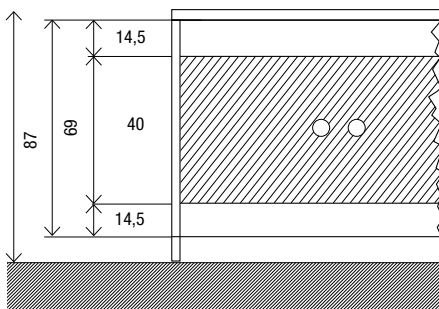

DUNE-3 • SOLCO-3 • CLASS-3 • BARCELONA

Tomas de agua (cm)
Arrivé d'eau (cm)