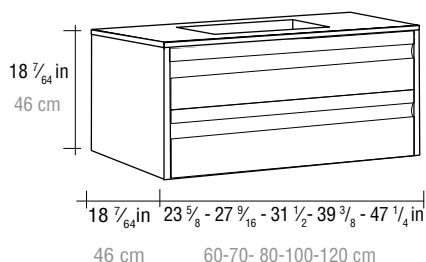

BARCELONA-2

Bajo lavabo 2 CAJONES con guía oculta con autocierre amortiguado.

Lower Cabinet 2 DRAWERS with self closing slides soft close.

Sous vasque 2 TIROIRS avec glissières invisibles avec autofermeture et amortisseur.

Precio base con Encimera Porcelana · Base price with Porcelain Basin · Prix de base avec vasque Porcelaine

CAJÓN METÁLICO METAL DRAWER TIROIR MÉTALLIQUE	BLANCO WHITE BLANC	NOGAL WALNUT NOYER	NUBE CLOUD NUAGE	P.F.
60 cm · 23 5/8 in	VBC206010M	VBC206020M	VBC206030M	
70 cm · 27 9/16 in	VBC207010M	VBC207020M	VBC207030M	
80 cm · 31 1/2 in	VBC208010M	VBC208020M	VBC208030M	
100 cm · 39 3/8 in	VBC210010M	VBC210020M	VBC210030M	
120 cm · 47 1/4 in	VBC212010M	VBC212020M	VBC212030M	
120 cm / 2 · 47 1/4 in / 2	VBC212012M	VBC212022M	VBC212032M	
120 cm (60X2) / 2 · 47 1/4 in (23 5/8 x2) / 2	VBC212112M	VBC212122M	VBC212132M	
*140 cm (70X2) / 2 · 55 1/8 in (27 9/16 x2) / 2	VBC214112M	VBC214122M	VBC214132M	
*160 cm (80X2) / 2 · 62 63/64 in (31 1/2 x2) / 2	VBC216112M	VBC216122M	VBC216132M	
*200 cm (100X2) / 2 · 78 47/64 in (39 3/8 x2) / 2	VBC220112M	VBC220122M	VBC220132M	

CAJÓN METÁLICO METAL DRAWER TIROIR MÉTALLIQUE	BLANCO / NOGAL WHITE / WALNUT BLANC / NOYER	NOGAL / BLANCO WALNUT / WHITE NOYER / BLANC	NUBE / BLANCO CLOUD / WHITE NUAGE / BLANC	P.F.
60 cm · 23 5/8 in	VBC206040M	VBC206050M	VBC206060M	
70 cm · 27 9/16 in	VBC207040M	VBC207050M	VBC207060M	
80 cm · 31 1/2 in	VBC208040M	VBC208050M	VBC208060M	
100 cm · 39 3/8 in	VBC210040M	VBC210050M	VBC210060M	
120 cm · 47 1/4 in	VBC212040M	VBC212050M	VBC212060M	
120 cm / 2 · 47 1/4 in / 2	VBC212042M	VBC212052M	VBC212062M	
120 cm (60X2) / 2 · 47 1/4 in (23 5/8 x2) / 2	VBC212142M	VBC212152M	VBC212162M	
*140 cm (70X2) / 2 · 55 1/8 in (27 9/16 x2) / 2	VBC214142M	VBC214152M	VBC214162M	
*160 cm (80X2) / 2 · 62 63/64 in (31 1/2 x2) / 2	VBC216142M	VBC216152M	VBC216162M	
*200 cm (100X2) / 2 · 78 47/64 in (39 3/8 x2) / 2	VBC220142M	VBC220152M	VBC220162M	

* Solo disponible con encimeras carga mineral · only available with Basin composite stone · disponible que avec marbre de synthèse