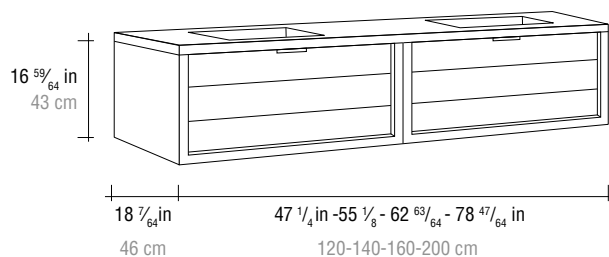

TINO CON ENCIMERA • TINO WITH BASIN • TINO AVEC PLAN VASQUE

Bajo lavabo + Cajón Interior con guía oculta con autocierre amortiguado hidráulico de extracción total.

Lower cabinet + Inside drawer with self closing slides soft close for full extensión.

Sous vasque + Tiroir interieur avec glissières invisibles avec autofermeture et amortisseur sortie total.

Precio base con Encimera Porcelana • Base price with Porcelain Basin • Prix de base avec vasque Porcelaine

CAJÓN MADERA WOOD DRAWER TIROIR BOIS	ROBLE OAK CHÊNE	P.F.	ROBLE / BLANCO mate OAK / WHITE soft CHÊNE / BLANC mat	P.F.
60 cm · 23 5/8 in	VT00060800		VT00060000	
70 cm · 27 9/16 in	VT00070800		VT00070000	
80 cm · 31 1/2 in	VT00080800		VT00080000	
100 cm · 39 3/8 in	VT00100800		VT00100000	
120 cm · 47 1/4 in	VT00120800		VT00120000	
120 cm / 2 · 47 1/4 in / 2	VT00120820		VT00120020	
120 cm (60X2) / 2 · 47 1/4 in (23 5/8 x2) / 2	VT00121820		VT00121020	
*140 cm (70X2) / 2 · 55 1/8 in (27 9/16 x2) / 2	VT00141820		VT00141020	
*160 cm (80X2) / 2 · 62 63/64 in (31 1/2 x2) / 2	VT00161820		VT00161020	
*200 cm (100X2) / 2 · 78 47/64 in (39 3/8 x2) / 2	VT00201820		VT00201020	

CAJÓN METÁLICO METAL DRAWER TIROIR MÉTALLIQUE	ROBLE OAK CHÊNE	P.F.	ROBLE / BLANCO mate OAK / WHITE soft CHÊNE / BLANC mat	P.F.
60 cm · 23 5/8 in	VT0006080M		VT0006000M	
70 cm · 27 9/16 in	VT0007080M		VT0007000M	
80 cm · 31 1/2 in	VT0008080M		VT0008000M	
100 cm · 39 3/8 in	VT0010080M		VT0010000M	
120 cm · 47 1/4 in	VT0012080M		VT0012000M	
120 cm / 2 · 47 1/4 in / 2	VT0012082M		VT0012002M	
120 cm (60X2) / 2 · 47 1/4 in (23 5/8 x2) / 2	VT0012182M		VT0012102M	
*140 cm (70X2) / 2 · 55 1/8 in (27 9/16 x2) / 2	VT0014182M		VT0014102M	
*160 cm (80X2) / 2 · 62 63/64 in (31 1/2 x2) / 2	VT0016182M		VT0016102M	
*200 cm (100X2) / 2 · 78 47/64 in (39 3/8 x2) / 2	VT0020182M		VT0020102M	

* Solo disponible con encimeras carga mineral · only available with Basin composite stone · disponible que avec marbre de synthèse