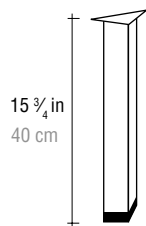

ACCESORIOS • ACCESSORIES • ACCESSOIRES

BENTO