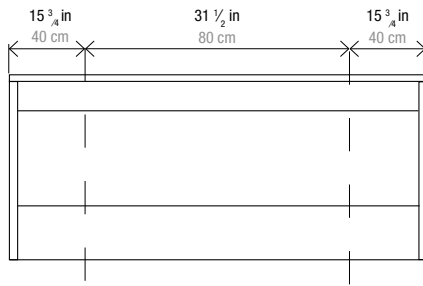

## SOLCO • DUNE • BARCELONA

**1 seno: 60-70-80-100-120 cm**  
 Single bowl: 23 <sup>5</sup>/<sub>8</sub> - 27 <sup>9</sup>/<sub>16</sub> - 31 <sup>1</sup>/<sub>2</sub> - 39 <sup>3</sup>/<sub>8</sub> - 47 <sup>1</sup>/<sub>4</sub> in  
 1 vasque: 60-70-80-100-120 cm

**2 senos: 120 cm**  
 Double bowl: 47 <sup>1</sup>/<sub>4</sub> in  
 2 vasques: 120 cm

**2 senos: 140 cm**  
 Double bowl: 55 <sup>1</sup>/<sub>8</sub> in  
 2 vasques: 140 cm

**2 senos: 160 cm**  
 Double bowl: 62 <sup>63</sup>/<sub>64</sub> in  
 2 vasques: 160 cm