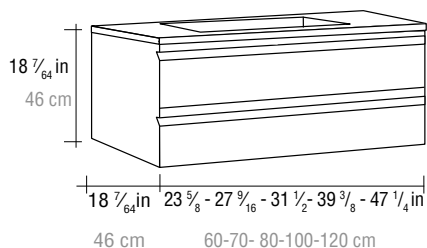

SOLCO-2

Bajo lavabo 2 CAJONES con guía oculta con autocierre amortiguado.

Lower Cabinet 2 DRAWERS with self closing slides soft close.

Sous vasque 2 TIROIRS avec glissières invisibles avec autofermeture et amortisseur.

Precio base con Encimera Porcelana · Base price with Porcelain Basin · Prix de base avec vasque Porcelaine

CAJÓN MADERA WOOD DRAWER TIROIR BOIS	GRIS GREY GRIS	BLANCO WHITE BLANC	NEGRO BLACK NOIR	P.F.
60 cm · 23 5/8 in	VSG4060200	VS4060100	VSN4060000	
70 cm · 27 9/16 in	VSG4070200	VS4070100	VSN4070000	
80 cm · 31 1/2 in	VSG4080200	VS4080100	VSN4080000	
100 cm · 39 3/8 in	VSG4100200	VS4100100	VSN4100000	
120 cm · 47 1/4 in	VSG4120200	VS4120100	VSN4120000	
120 cm / 2 · 47 1/4 in / 2	VSG4120220	VS4120120	VSN4120020	
120 cm (60X2) / 2 · 47 1/4 in (23 5/8 x2) / 2	VSG4121220	VS4121120	VSN4121020	
*140 cm (70X2) / 2 · 55 1/8 in (27 9/16 x2) / 2	VSG4140220	VS4140120	VSN4140020	
*160 cm (80X2) / 2 · 62 63/64 in (31 1/2 x2) / 2	VSG4160220	VS4160120	VSN4160020	
*200 cm (100X2) / 2 · 78 47/64 in (39 3/8 x2) / 2	VSG4200220	VS4200120	VSN4200020	

CAJÓN METÁLICO METAL DRAWER TIROIR MÉTALLIQUE	GRIS GREY GRIS	BLANCO WHITE BLANC	NEGRO BLACK NOIR	P.F.
60 cm · 23 5/8 in	VSG406020M	VS406010M	VSN406000M	
70 cm · 27 9/16 in	VSG407020M	VS407010M	VSN407000M	
80 cm · 31 1/2 in	VSG408020M	VS408010M	VSN408000M	
100 cm · 39 3/8 in	VSG410020M	VS410010M	VSN410000M	
120 cm · 47 1/4 in	VSG412020M	VS412010M	VSN412000M	
120 cm / 2 · 47 1/4 in / 2	VSG412022M	VS412012M	VSN412002M	
120 cm (60X2) / 2 · 47 1/4 in (23 5/8 x2) / 2	VSG412122M	VS412112M	VSN412102M	
*140 cm (70X2) / 2 · 55 1/8 in (27 9/16 x2) / 2	VSG414022M	VS414012M	VSN414002M	
*160 cm (80X2) / 2 · 62 63/64 in (31 1/2 x2) / 2	VSG416022M	VS416012M	VSN416002M	
*200 cm (100X2) / 2 · 78 47/64 in (39 3/8 x2) / 2	VSG420022M	VS420012M	VSN420002M	

* Solo disponible con encimeras carga mineral · only available with Basin composite stone · disponible que avec marbre de synthèse