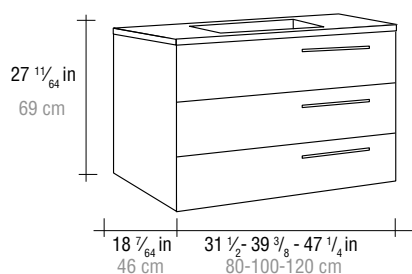

DUNE-3

Bajo lavabo 3 CAJONES con guía oculta con autocierre amortiguado.

Lower Cabinet 3 DRAWERS with self closing slides soft close.

Sous vasque 3 TIROIRS avec glissières invisibles avec autofermeture et amortisseur.

Precio base con Encimera Porcelana · Base price with Porcelain Basin · Prix de base avec vasque Porcelaine

CAJÓN MADERA WOOD DRAWER TIROIR BOIS	GRIS GREY GRIS	BLANCO WHITE BLANC	NEGRO BLACK NOIR	P.F.
60 cm · 23 5/8 in	VUG3060200	VUB3060100	VUN3060000	
70 cm · 27 9/16 in	VUG3070200	VUB3070100	VUN3070000	
80 cm · 31 1/2 in	VUG3080200	VUB3080100	VUN3080000	
100 cm · 39 3/8 in	VUG3100200	VUB3100100	VUN3100000	
120 cm · 47 1/4 in	VUG3120200	VUB3120100	VUN3120000	
120 cm / 2 · 47 1/4 in / 2	VUG3120220	VUB3120120	VUN3120020	
120 cm (60X2) / 2 · 47 1/4 in (23 5/8 x2) / 2	VUG3121220	VUB3121120	VUN3121020	
*140 cm (70X2) / 2 · 55 1/8 in (27 9/16 x2) / 2	VUG3140220	VUB3140120	VUN3140020	
*160 cm (80X2) / 2 · 62 63/64 in (31 1/2 x2) / 2	VUG3160220	VUB3160120	VUN3160020	
*200 cm (100X2) / 2 · 78 47/64 in (39 3/8 x2) / 2	VUG3200220	VUB3200120	VUN3200020	

CAJÓN METÁLICO METAL DRAWER TIROIR MÉTALLIQUE	GRIS GREY GRIS	BLANCO WHITE BLANC	NEGRO BLACK NOIR	P.F.
60 cm · 23 5/8 in	VUG306020M	VUB306010M	VUN306000M	
70 cm · 27 9/16 in	VUG307020M	VUB307010M	VUN307000M	
80 cm · 31 1/2 in	VUG308020M	VUB308010M	VUN308000M	
100 cm · 39 3/8 in	VUG310020M	VUB310010M	VUN310000M	
120 cm · 47 1/4 in	VUG312020M	VUB312010M	VUN312000M	
120 cm / 2 · 47 1/4 in / 2	VUG312022M	VUB312012M	VUN312002M	
120 cm (60X2) / 2 · 47 1/4 in (23 5/8 x2) / 2	VUG312122M	VUB312112M	VUN312102M	
*140 cm (70X2) / 2 · 55 1/8 in (27 9/16 x2) / 2	VUG314022M	VUB314012M	VUN314002M	
*160 cm (80X2) / 2 · 62 63/64 in (31 1/2 x2) / 2	VUG316022M	VUB316012M	VUN316002M	
*200 cm (100X2) / 2 · 78 47/64 in (39 3/8 x2) / 2	VUG320022M	VUB320012M	VUN320002M	

* Solo disponible con encimeras carga mineral · only available with Basin composite stone · disponible que avec marbre de synthèse

Bajos para ir suspendidos (patas no incluidas · disponibles en pág. 32)

Lower cabinet to be hang. (legs not included · available in page 32)

Sous vasque prêt à suspendre (pieds non compris · disponible a la page 32)